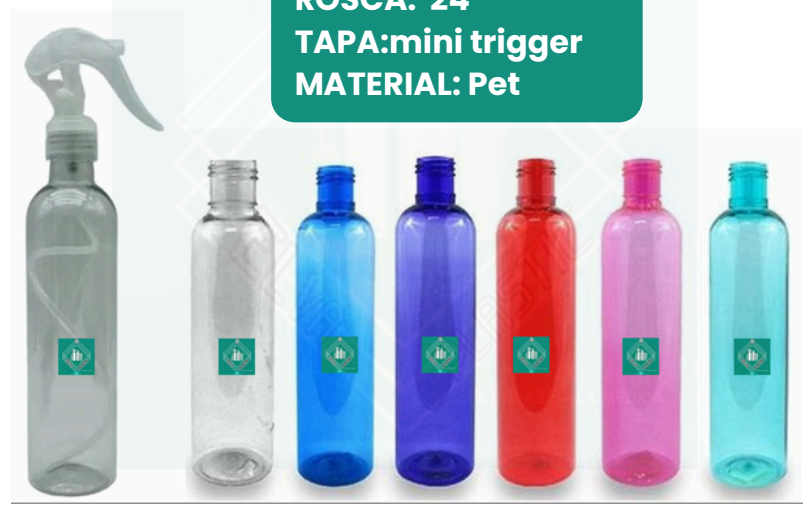

GATILLERA DE COLORES 250 ML (ALTA)

ROSCA: 24
TAPA: mini trigger
MATERIAL: Pet